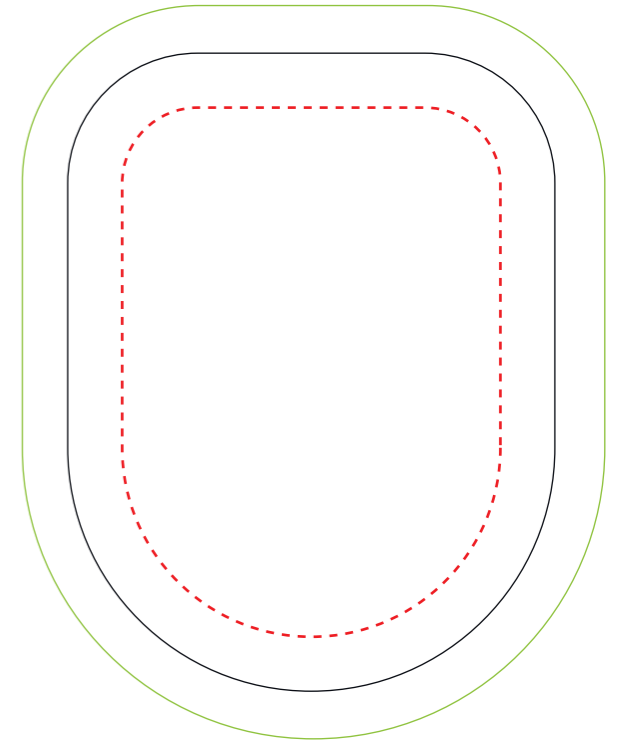

## CHAPAS RECTANGULARES

- Medida que tiene que hacer la imagen (con sangre): 81 x 36 mm
- Medida que hará la chapa: 70 x 25 mm
- - - Medida máxima que puede hacer el texto, logo, o cualquier elemento que no se quiera cortado: 63 x 18 mm

## CHAPAS OVALADAS

- Medida que tiene que hacer la imagen (con sangre): 82 x 58 mm
- Medida que hará la chapa: 69 x 45 mm
- - - Medida máxima que puede hacer el texto, logo, o cualquier elemento que no se quiera cortado: 59 x 35 mm

# PLANTILLA

CHAPAS ESCUDO

- Medida que tiene que hacer la imagen (con sangre): 77 x 97 mm
- Medida que hará la chapa: 64 x 84 mm
- - - Medida máxima que puede hacer el texto, logo, o cualquier elemento que no se quiera cortado: 50 x 70 mm

## CHAPAS CUADRADAS

---

- Medida que tiene que hacer la imagen (con sangre): 48 x 48 mm
- Medida que hará la chapa: 37 x 37 mm
- - - Medida máxima que puede hacer el texto, logo, o cualquier elemento que no se quiera cortado: 30 x 30 mm