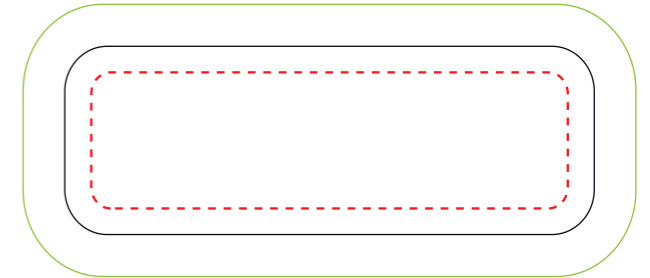

# PLANTILLA

## CHAPAS RECTANGULARES

- Medida que tiene que hacer la imagen (con sangre): 81 x 36 mm
- Medida que hará la chapa: 70 x 25 mm
- - - Medida máxima que puede hacer el texto, logo, o cualquier elemento que no se quiera cortado: 63 x 18 mm

## CHAPAS OVALADAS

- Medida que tiene que hacer la imagen (con sangre): 82 x 58 mm
- Medida que hará la chapa: 69 x 45 mm
- - - Medida máxima que puede hacer el texto, logo, o cualquier elemento que no se quiera cortado: 59 x 35 mm

## CHAPAS CUADRADAS

---

- Medida que tiene que hacer la imagen (con sangre): 48 x 48 mm
- Medida que hará la chapa: 37 x 37 mm
- - - Medida máxima que puede hacer el texto, logo, o cualquier elemento que no se quiera cortado: 30 x 30 mm