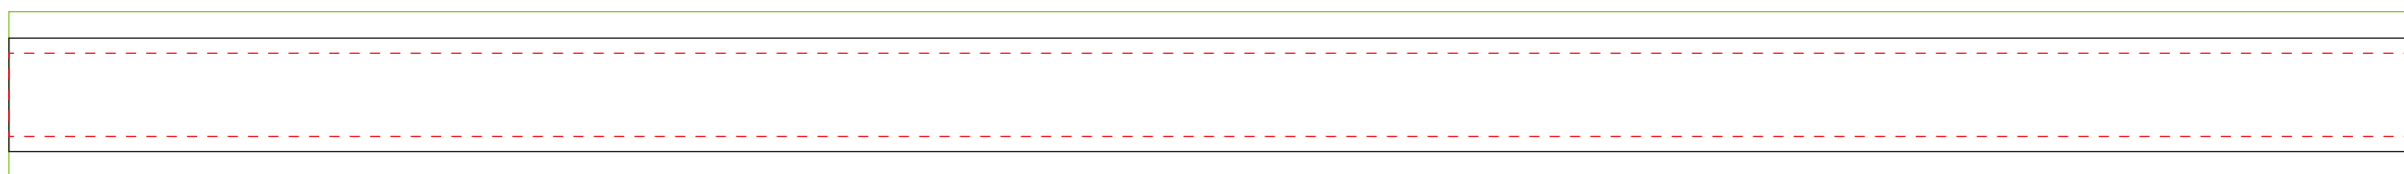

PLANTILLA

PULSERA TC

Pulsera: largo 320 mm

————— Medida que tiene que hacer la imagen (con sangre): 17/22/27 mm

————— Medida que hará la pulsera: 10/15/20 mm

- - - - - Medida máxima que puede hacer el texto, logo, o cualquier elemento que no se quiera cortado: 6/11/14 mm

PULSERA TC 10

PULSERA TC 15

PULSERA TC 20