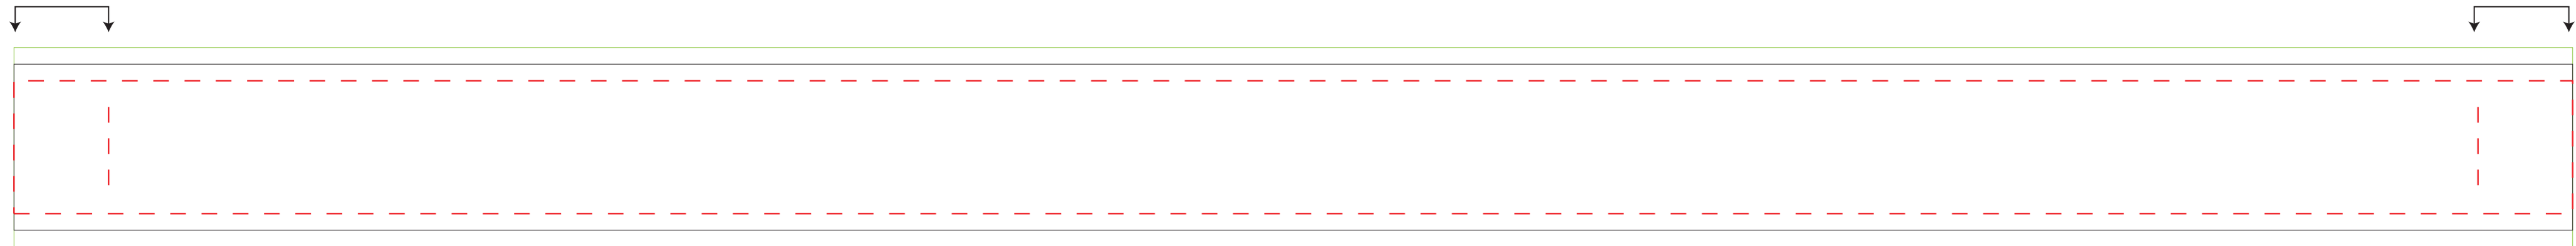

PLANTILLA

CINTA SOMBRERO ELÁSTICA

Cinta: largo 540 mm

————— Medida que tiene que hacer la imagen (con sangre): 42 mm

————— Medida que hará la pulsera: 35 mm

- - - - - Medida máxima que puede hacer el texto, logo, o cualquier elemento que no se quiera cortado: 28 mm

El diseño queda tapado por la zona de cosido

El diseño queda tapado por la zona de cosido